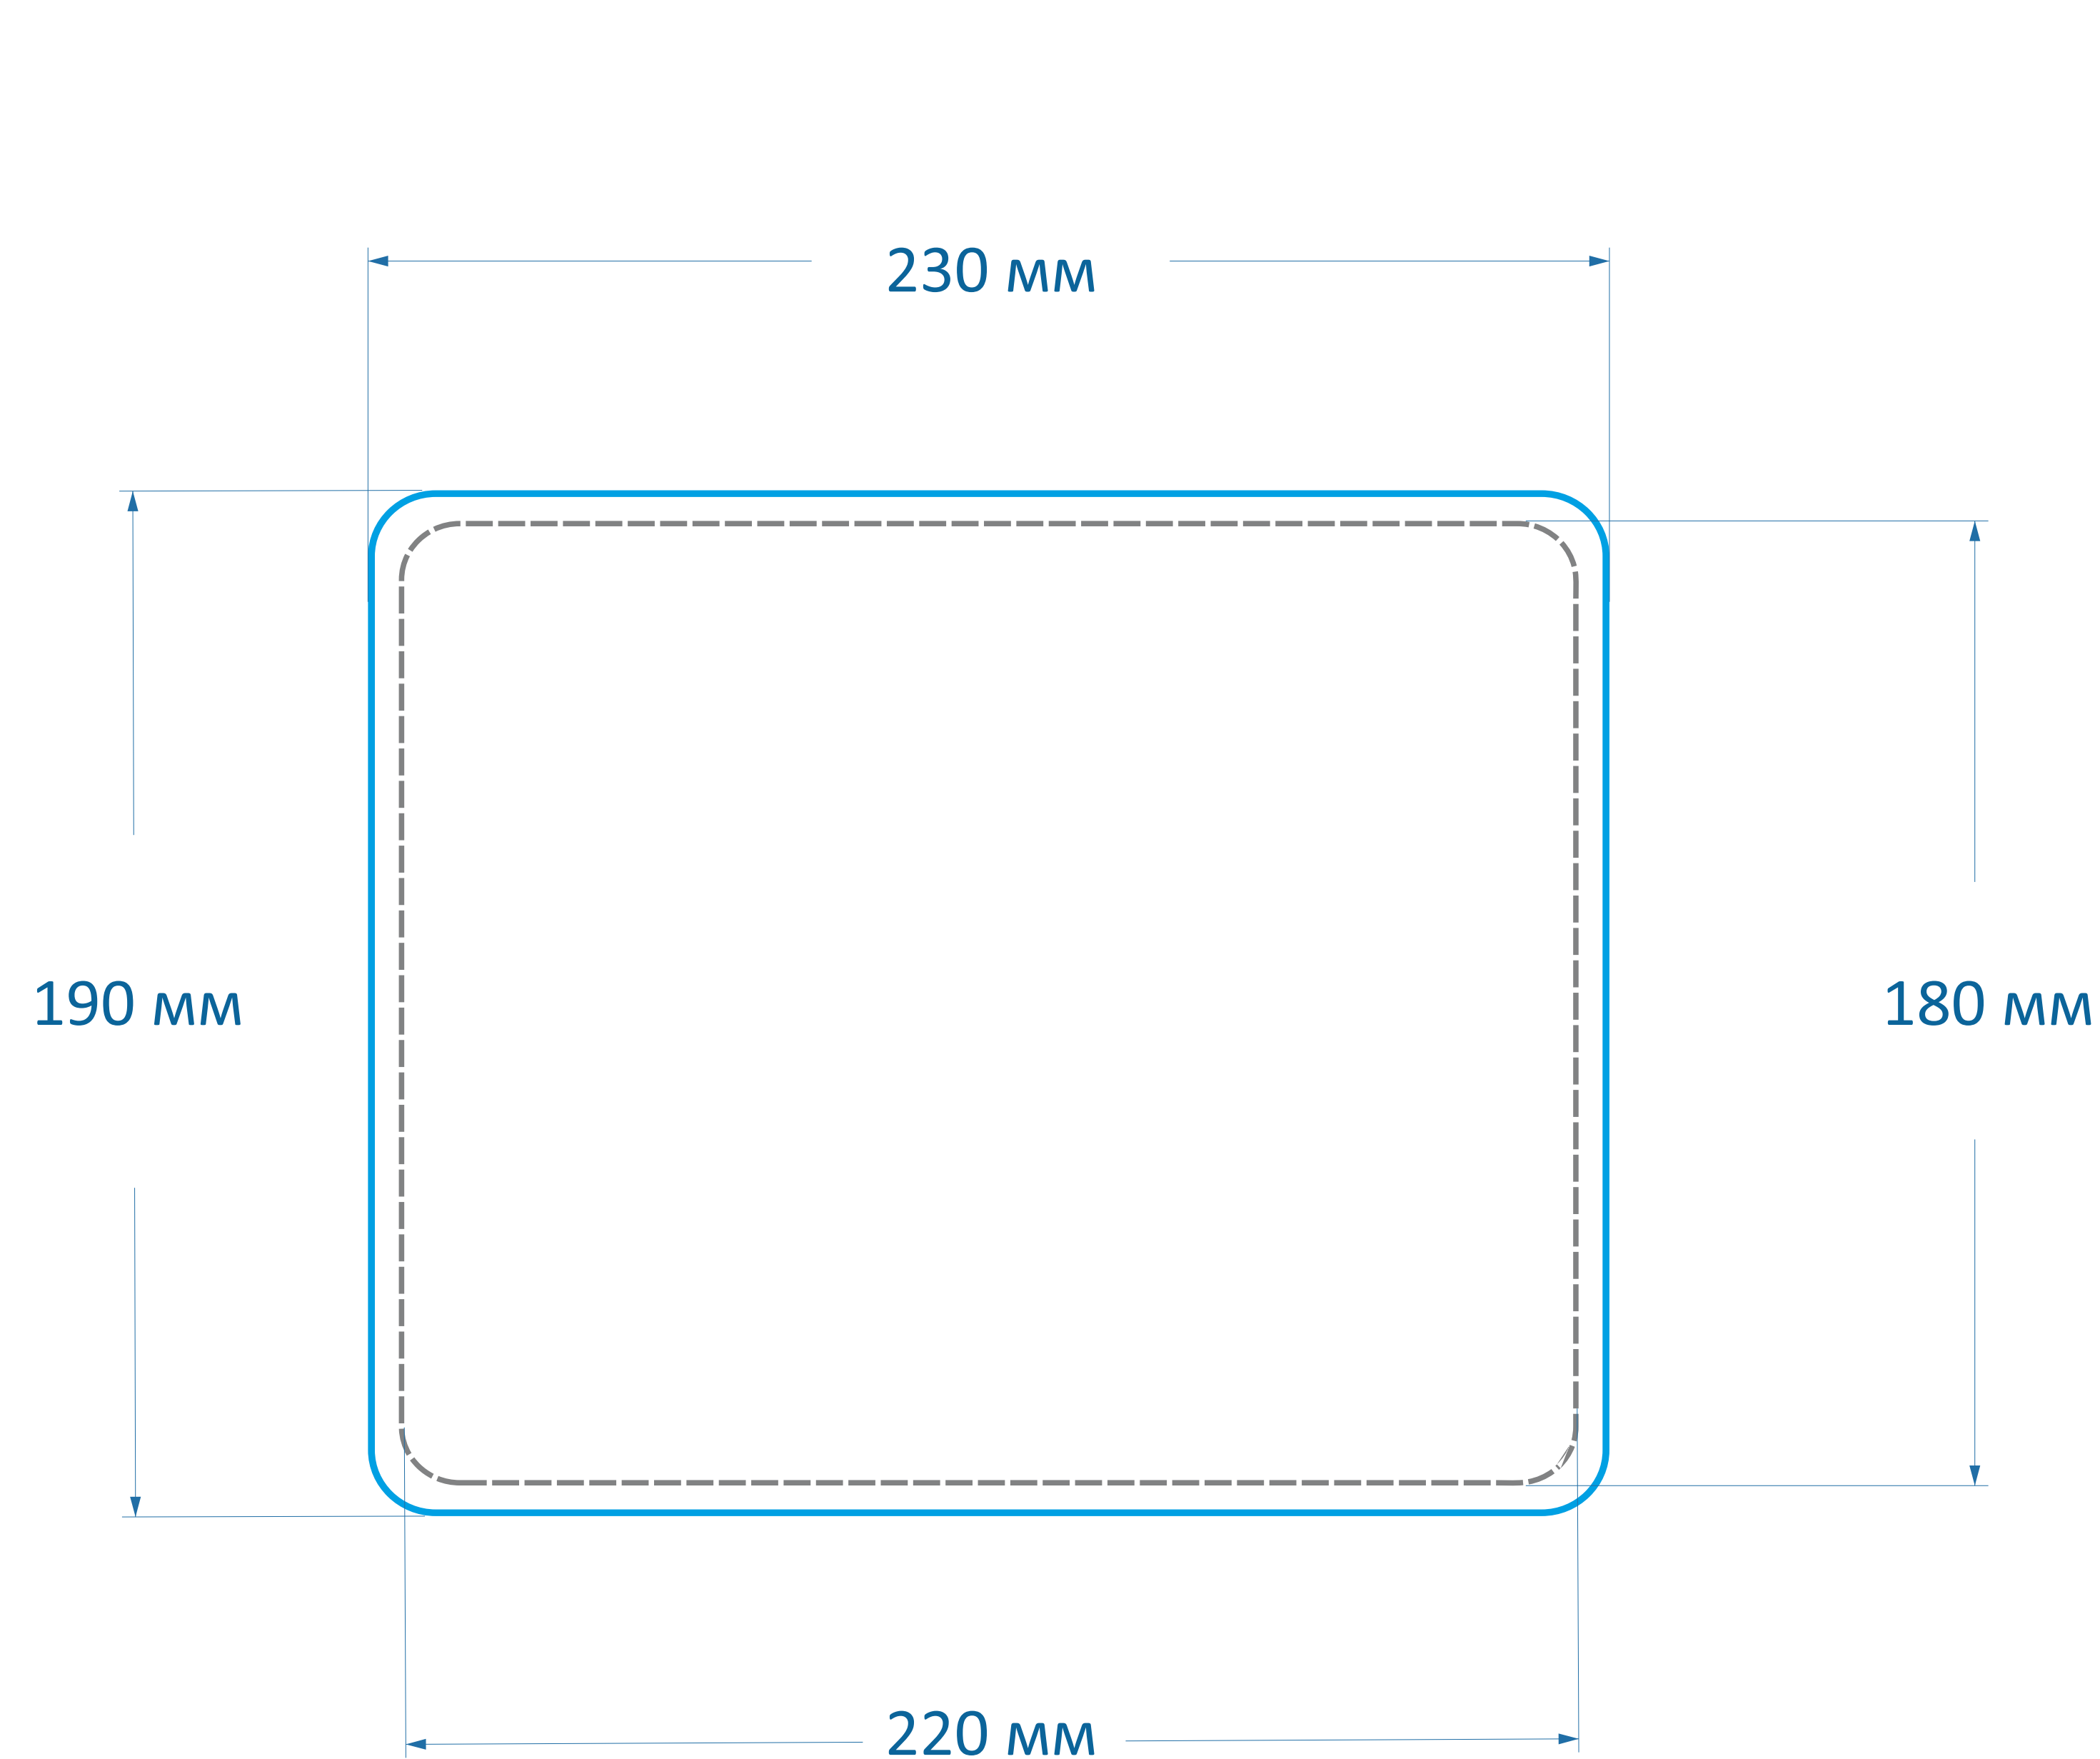

# Коврики для компьютерной мыши с нанесением логотипа

Шрифты необходимо перевести в кривые.  
Все растровые изображения должны быть выполнены в масштабе 1:1 с разрешением не менее 300 dpi.  
Допустимые форматы файлов CDR, PDF, AI, TIFF, PSD.