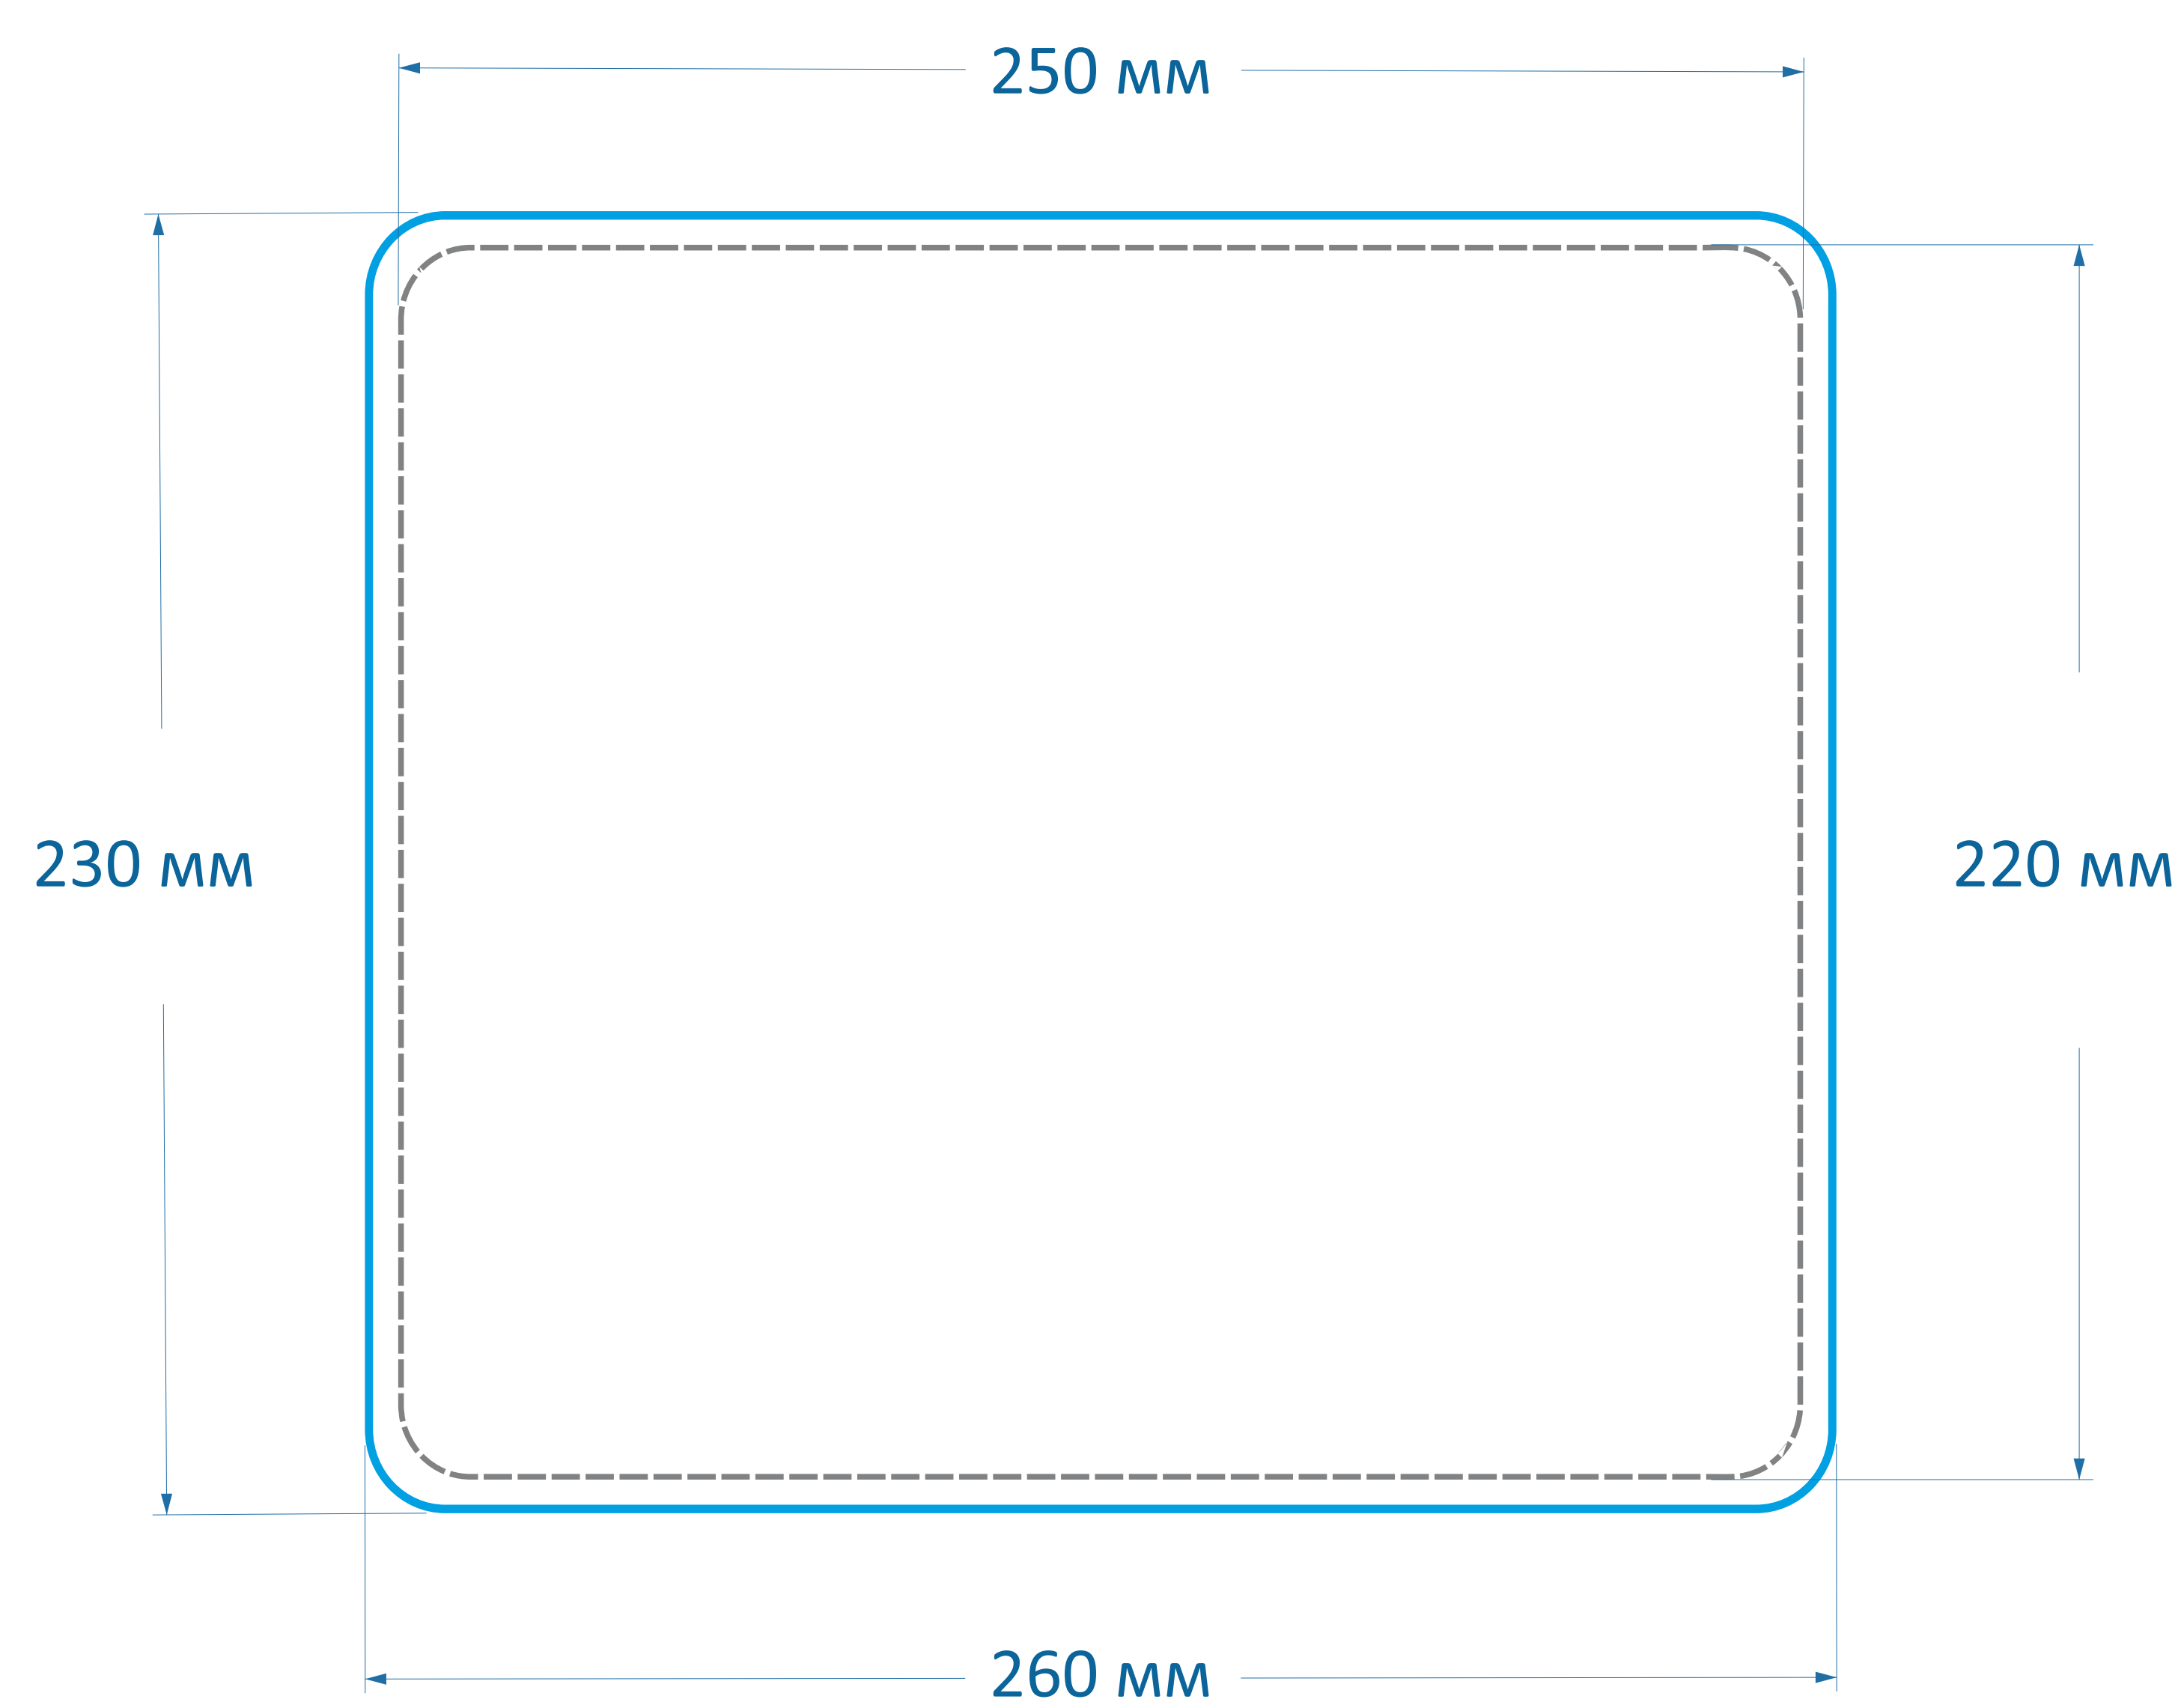

# Коврики для компьютерной мыши с нанесением логотипа

Шрифты необходимо перевести в кривые.  
Все растровые изображения должны быть выполнены в масштабе 1:1 с разрешением не менее 300 dpi.  
Допустимые форматы файлов CDR, PDF, AI, TIFF, PSD.