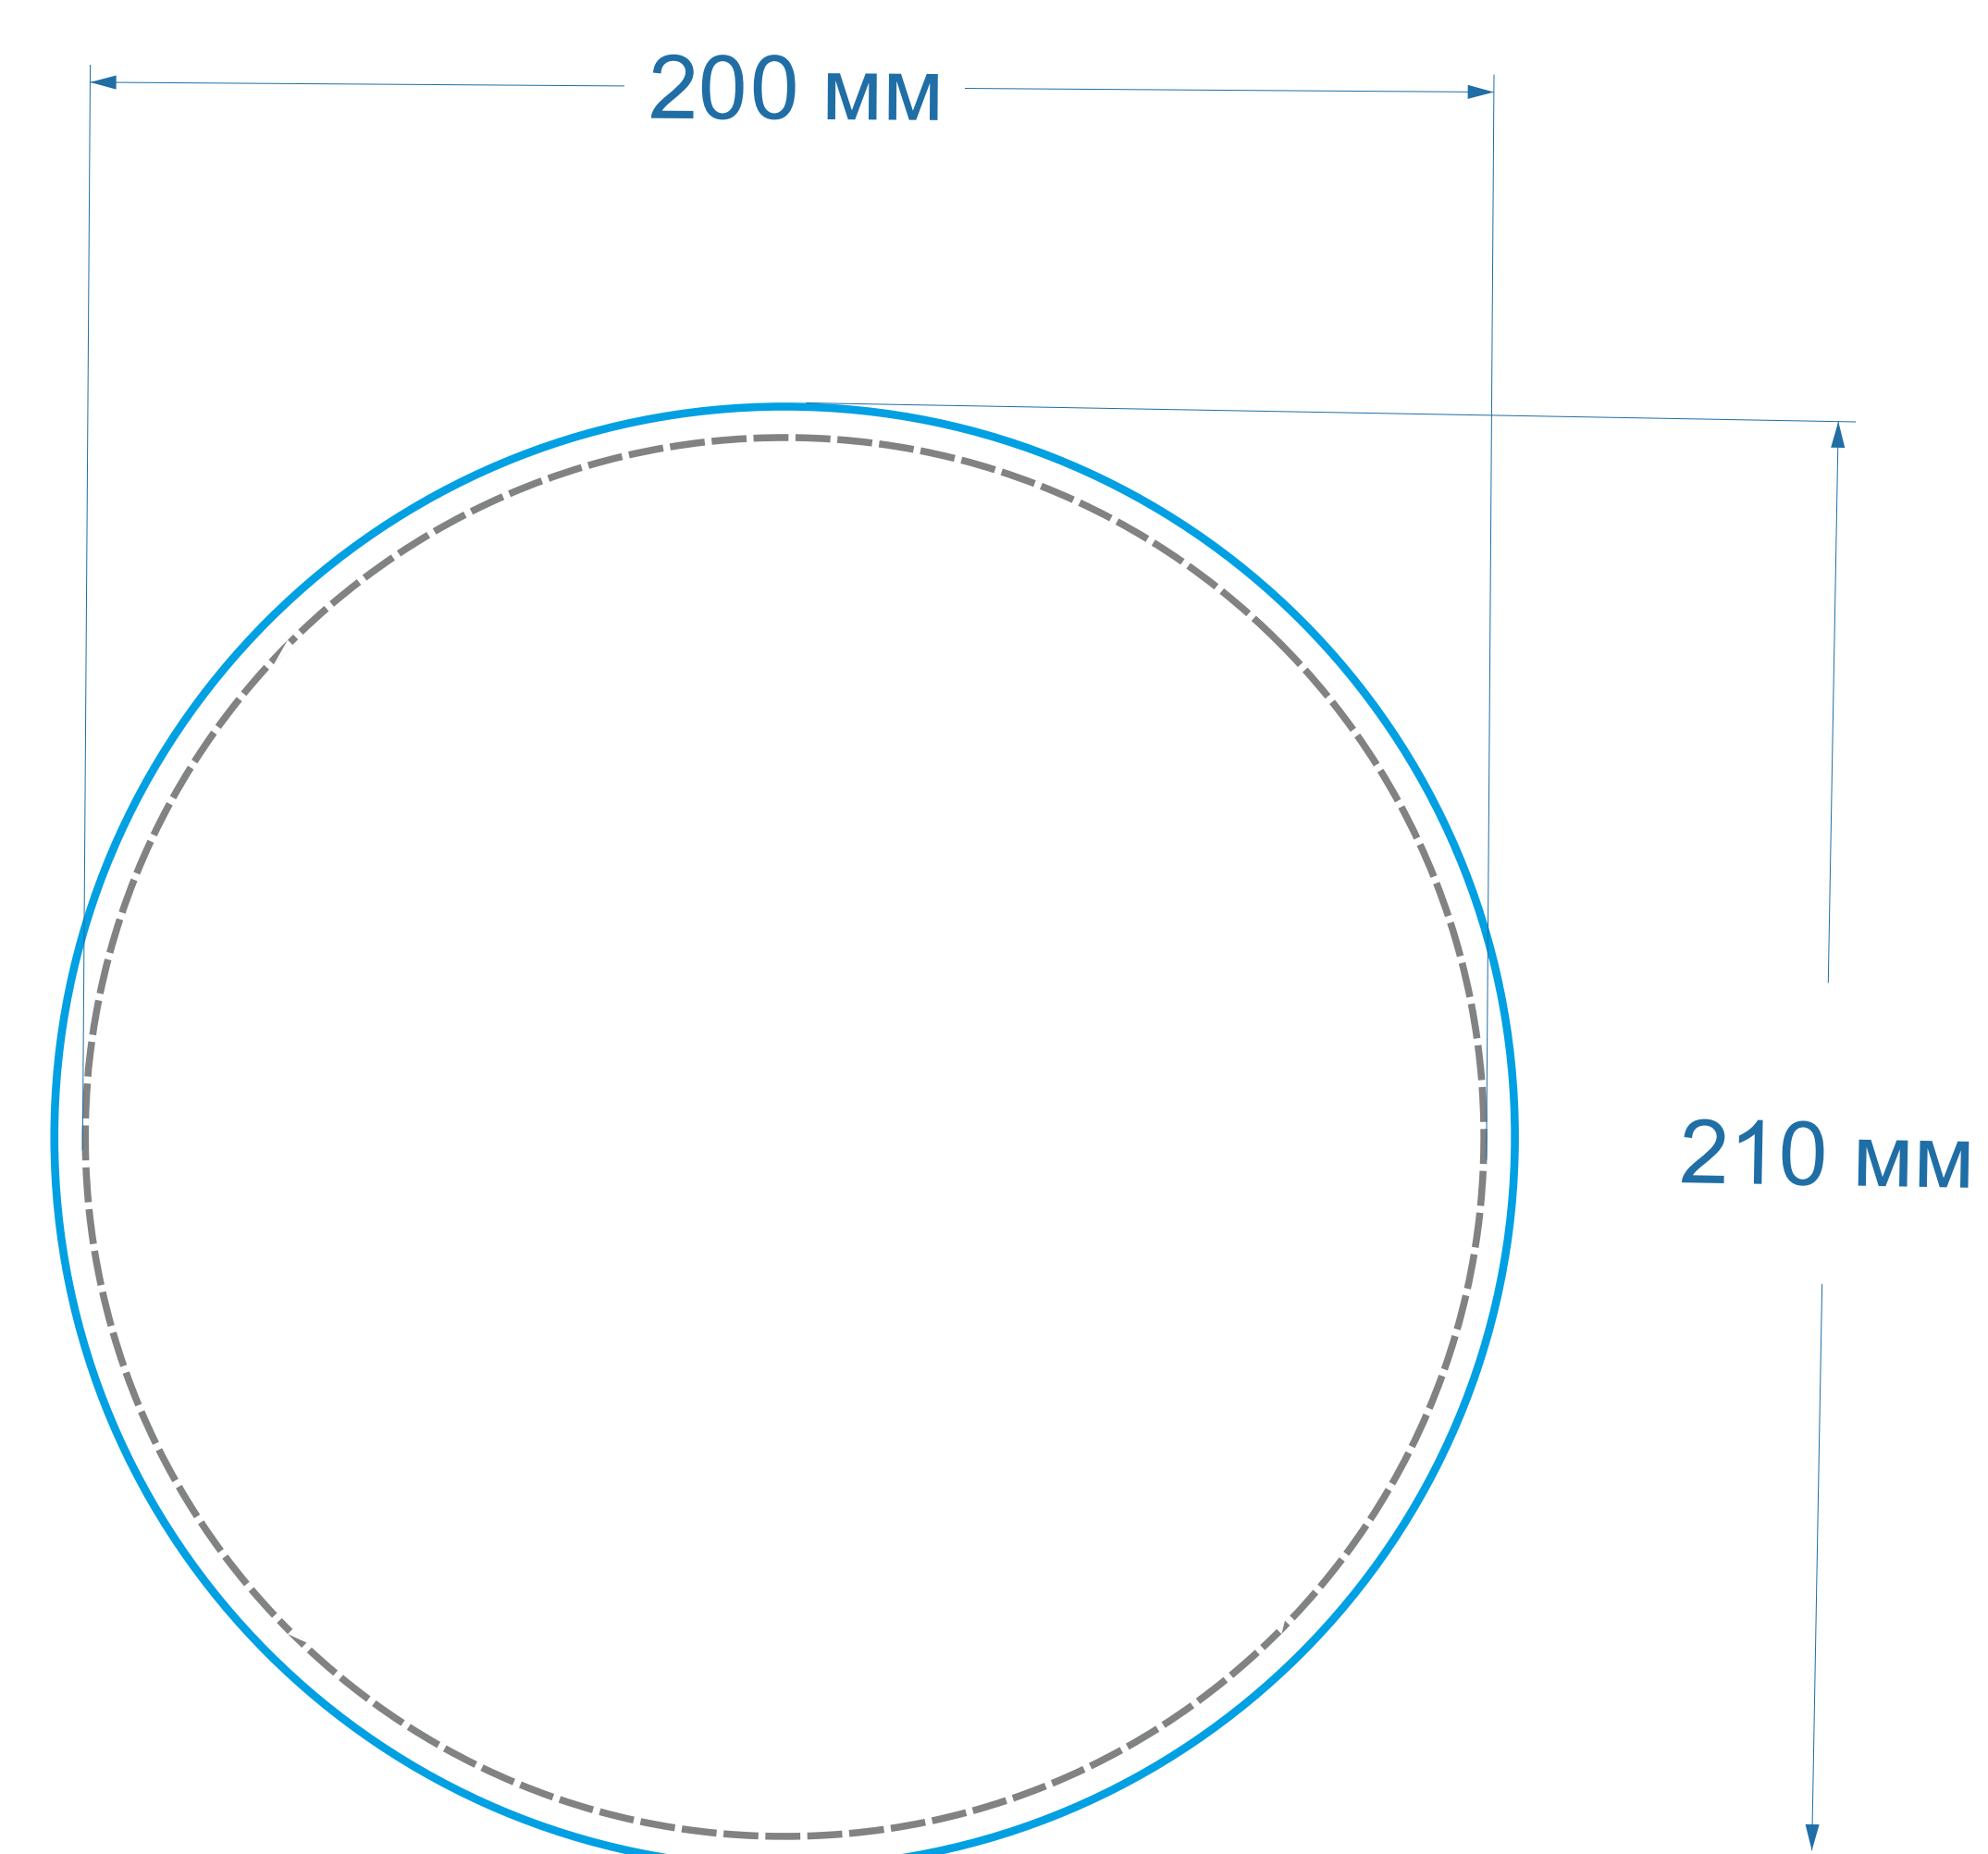

# Коврики для компьютерной мыши с нанесением логотипа

Шрифты необходимо перевести в кривые.  
Все растровые изображения должны быть выполнены в масштабе 1:1 с разрешением не менее 300 dpi.  
Допустимые форматы файлов CDR, PDF, AI, TIFF, PSD.