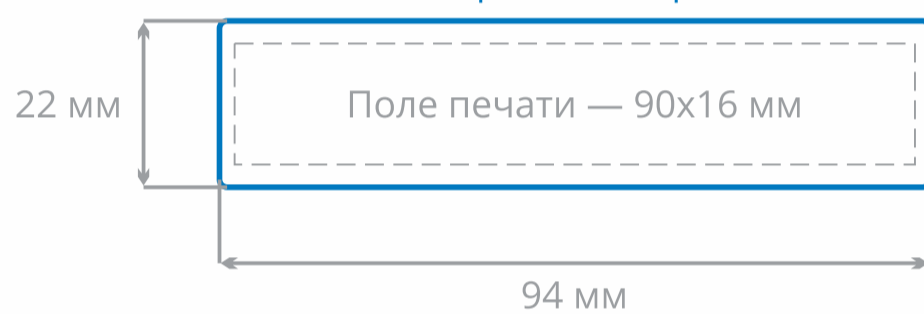

Внешний аккумулятор
(Модель Ae3302)

Лицевая сторона

Боковая сторона

Внешний аккумулятор
(Модель RB1121)

Оборотная сторона

Внешний аккумулятор
(Модель WB1144)

Внешний аккумулятор
(Модель JS1121)

Нанесение на аккумулятор: полноцветное (на металл и пластик)
и лазерная гравировка (на металл и дерево)