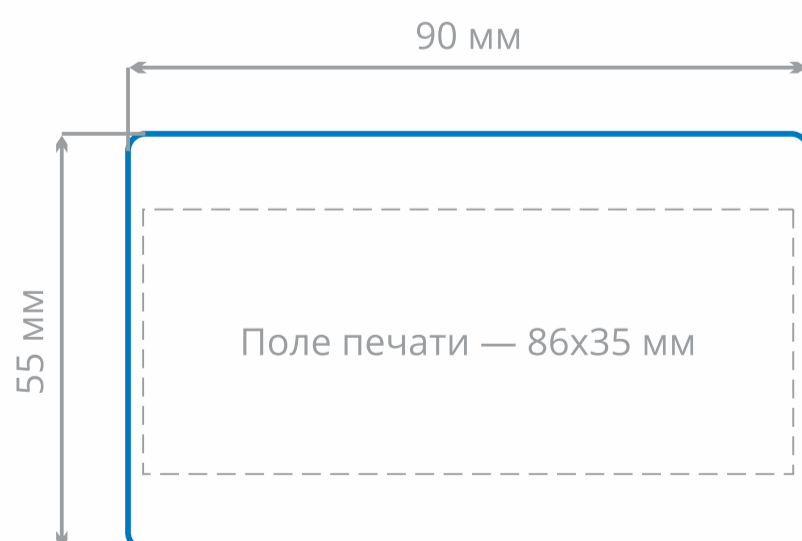

Внешний аккумулятор
(Модель Ae3302)

Лицевая сторона

Боковая сторона

Внешний аккумулятор
(Модель RB1121)

Оборотная сторона

Внешний аккумулятор
(Модель WB1144)

Внешний аккумулятор
(Модель JS1121)

Нанесение на аккумулятор: полноцветное (на металл и пластик)
и лазерная гравировка (на металл и дерево)