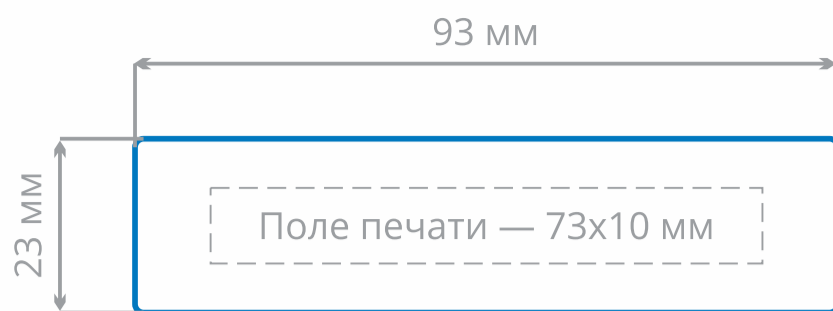

Внешний аккумулятор
(Модель Ae3302)

Лицевая сторона

Боковая сторона

Внешний аккумулятор
(Модель RB1121)

Оборотная сторона

Внешний аккумулятор
(Модель WB1144)

Внешний аккумулятор
(Модель JS1121)

Нанесение на аккумулятор: полноцветное (на металл и пластик)
и лазерная гравировка (на металл и дерево)