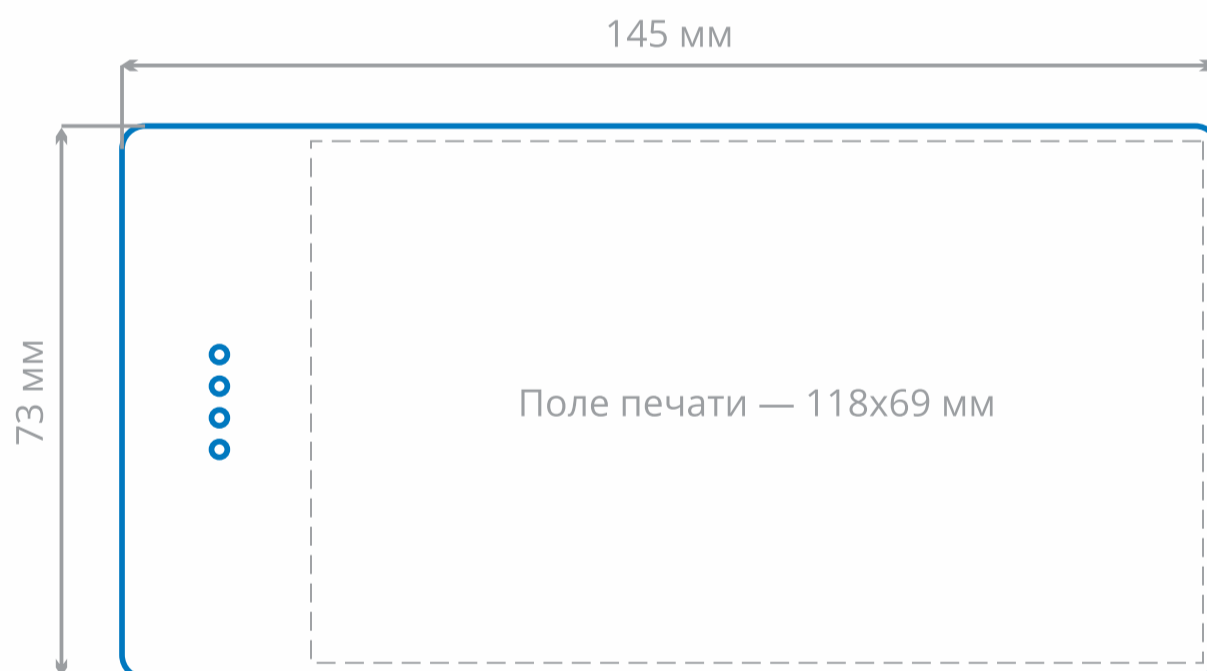

Внешний аккумулятор
(Модель Ae3302)

Лицевая сторона

Боковая сторона

Внешний аккумулятор
(Модель RB1121)

Оборотная сторона

Внешний аккумулятор
(Модель WB1144)

Внешний аккумулятор
(Модель JS1121)

Нанесение на аккумулятор: полноцветное (на металл и пластик)
и лазерная гравировка (на металл и дерево)