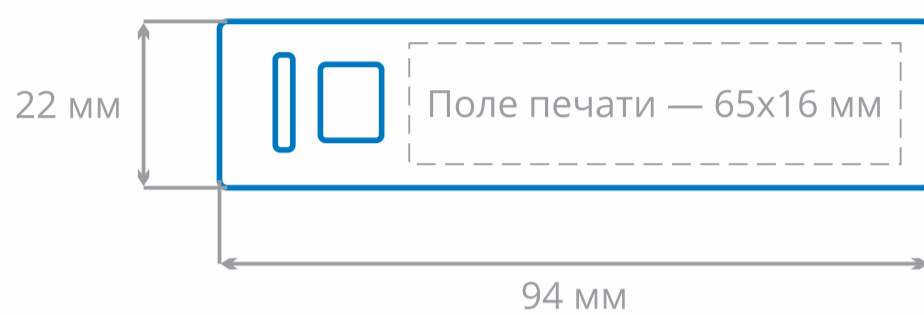

Внешний аккумулятор
(Модель Ae3302)

Лицевая сторона

Боковая сторона

Внешний аккумулятор
(Модель RB1121)

Оборотная сторона

Внешний аккумулятор
(Модель WB1144)

Внешний аккумулятор
(Модель JS1121)

Нанесение на аккумулятор: полноцветное (на металл и пластик)
и лазерная гравировка (на металл и дерево)