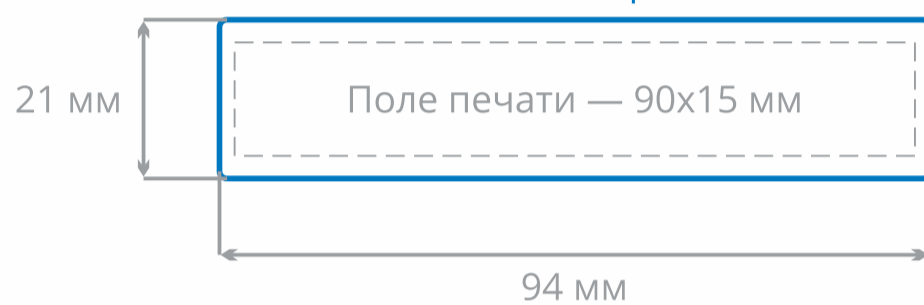

Внешний аккумулятор
(Модель Ae3302)

Лицевая сторона

Боковая сторона

Внешний аккумулятор
(Модель RB1121)

Оборотная сторона

Внешний аккумулятор
(Модель WB1144)

Внешний аккумулятор
(Модель JS1121)

Нанесение на аккумулятор: полноцветное (на металл и пластик)
и лазерная гравировка (на металл и дерево)