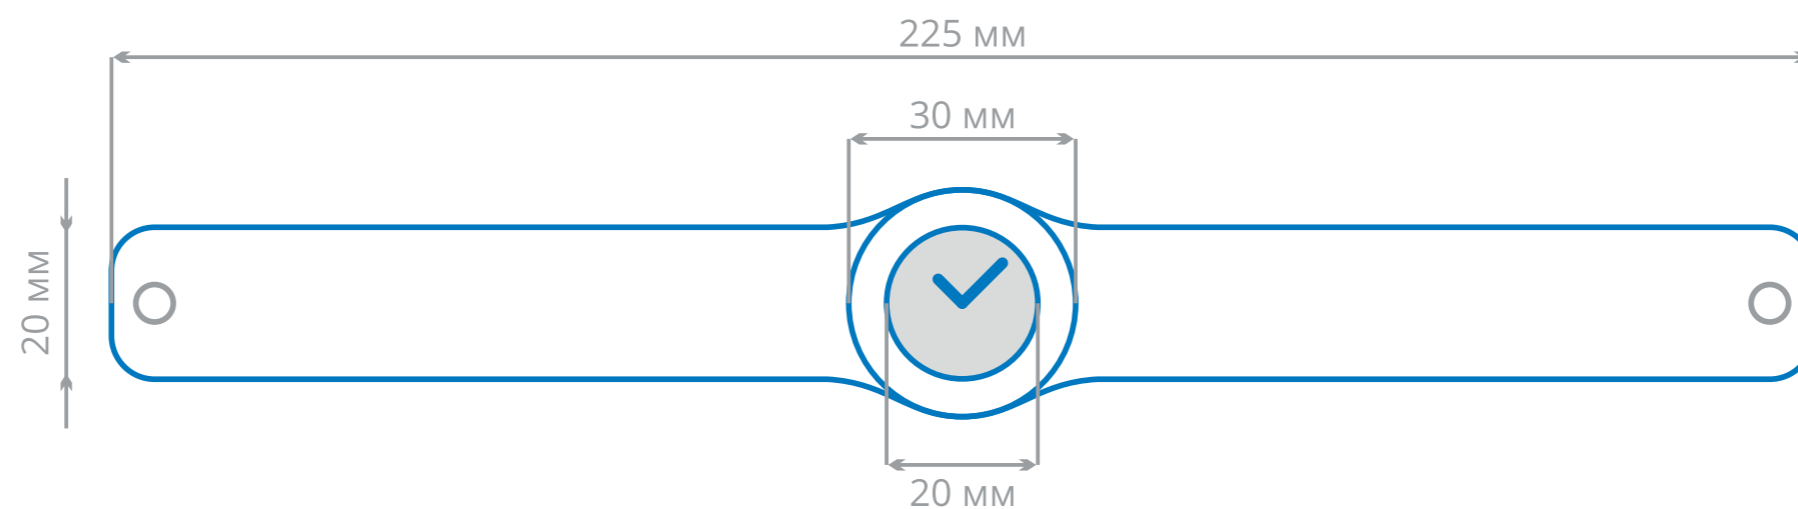

Slap-часы стандартные  
(нанесение на всю площадь  
ремешка, и на циферблат)

Slap-часы мини  
(нанесение на всю площадь  
ремешка, и на циферблат)

Нанесение на ремешок в несколько цветов: линии не должны быть тоньше чем 0,2 мм

Нанесение на ремешок полноцветное: без ограничений

Нанесение на циферблат полноцветное: без ограничений

**ZAG  
PROMO**

При оформлении заказа укажите: вид часов, цвет ремешка, цвет и вид нанесения