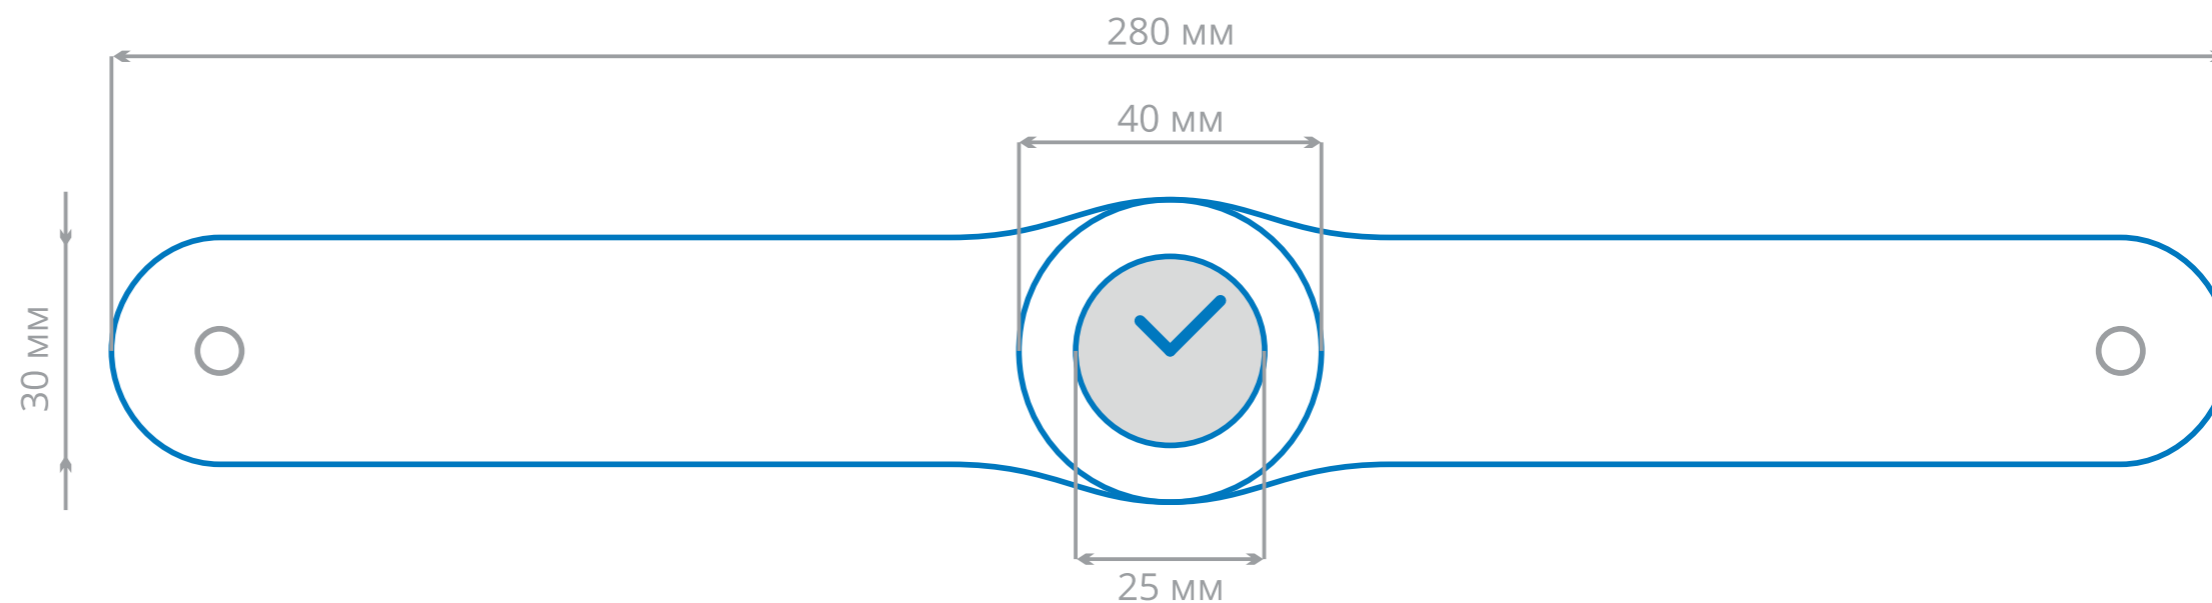

Slap-часы стандартные  
(нанесение на всю площадь  
ремешка, и на циферблат)

Slap-часы мини  
(нанесение на всю площадь  
ремешка, и на циферблат)

Нанесение на ремешок в несколько цветов: линии не должны быть тоньше чем 0,2 мм

Нанесение на ремешок полноцветное: без ограничений

Нанесение на циферблат полноцветное: без ограничений

**ZAG  
PROMO**

При оформлении заказа укажите: вид часов, цвет ремешка, цвет и вид нанесения