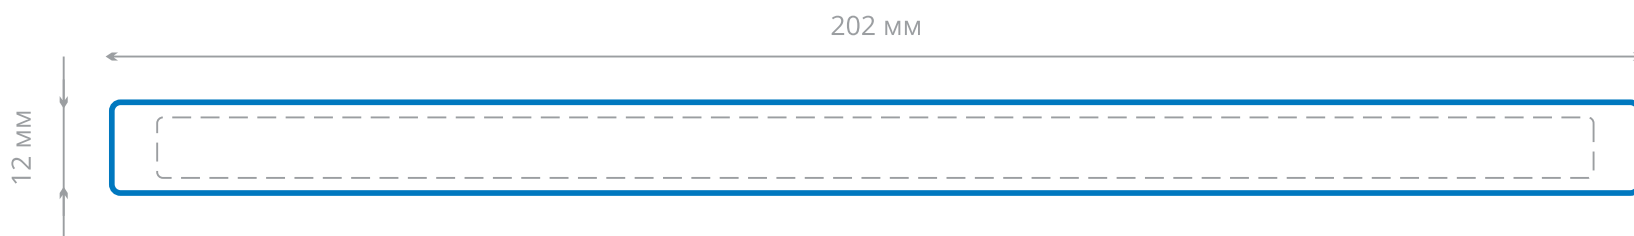

Стандартный браслет
(площадь нанесения: 190x8 мм)

Широкий браслет
(площадь нанесения: 190x16 мм)

Подростковый браслет
(площадь нанесения: 170x8 мм)

Детский браслет
(площадь нанесения: 150x8 мм)

Тонкий браслет
(площадь нанесения: 170x3 мм)

Линии нанесения не должны быть тоньше чем 0,2 мм

Расстояние между линиями не меньше чем 0,4 мм

При оформлении заказа укажите: цвет браслета, цвет и вид нанесения