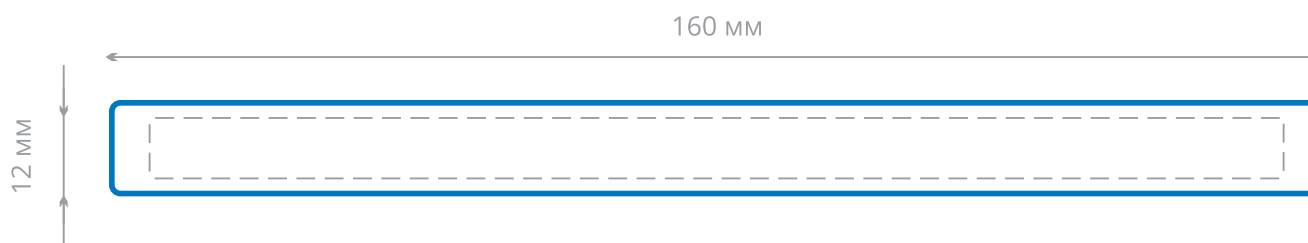

Стандартный браслет
(площадь нанесения: 190x8 мм)

Широкий браслет
(площадь нанесения: 190x16 мм)

Подростковый браслет
(площадь нанесения: 170x8 мм)

Детский браслет
(площадь нанесения: 150x8 мм)

Тонкий браслет
(площадь нанесения: 170x3 мм)

Линии нанесения не должны быть тоньше чем 0,2 мм

Расстояние между линиями не меньше чем 0,4 мм

При оформлении заказа укажите: цвет браслета, цвет и вид нанесения