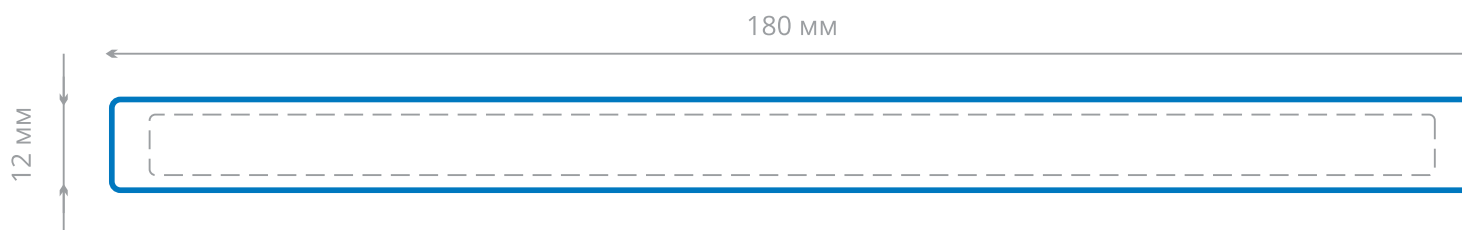

Стандартный браслет
(площадь нанесения: 190x8 мм)

Широкий браслет
(площадь нанесения: 190x16 мм)

Подростковый браслет
(площадь нанесения: 170x8 мм)

Детский браслет
(площадь нанесения: 150x8 мм)

Тонкий браслет
(площадь нанесения: 170x3 мм)

Линии нанесения не должны быть тоньше чем 0,2 мм

Расстояние между линиями не меньше чем 0,4 мм

При оформлении заказа укажите: цвет браслета, цвет и вид нанесения