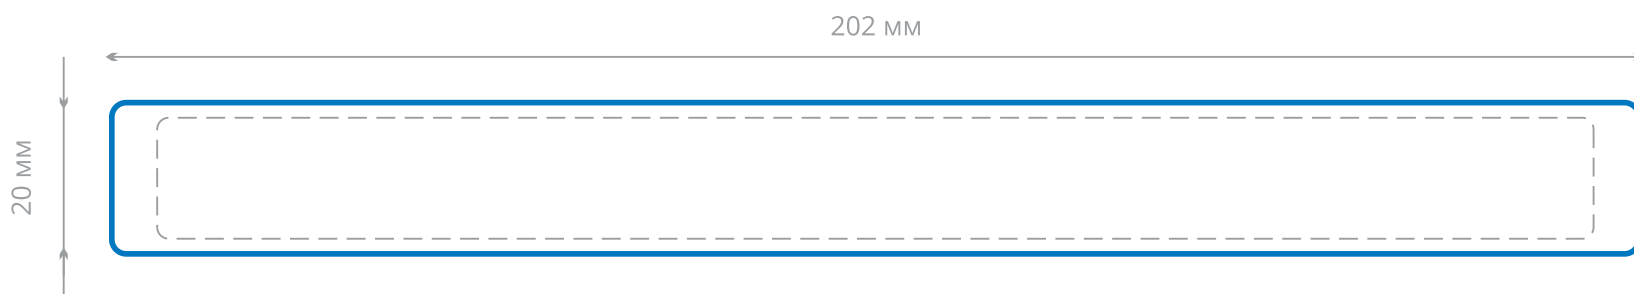

Стандартный браслет
(площадь нанесения: 190x8 мм)

Широкий браслет
(площадь нанесения: 190x16 мм)

Подростковый браслет
(площадь нанесения: 170x8 мм)

Детский браслет
(площадь нанесения: 150x8 мм)

Тонкий браслет
(площадь нанесения: 170x3 мм)

Линии нанесения не должны быть тоньше чем 0,2 мм

Расстояние между линиями не меньше чем 0,4 мм

При оформлении заказа укажите: цвет браслета, цвет и вид нанесения