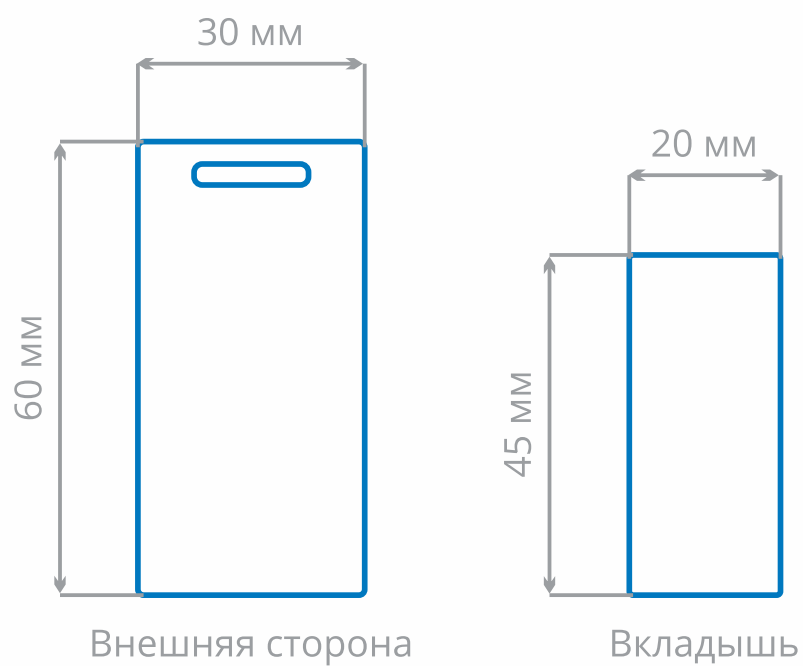

Бирка на чемодан 90x60мм

Бирка на чемодан 50x50мм

Бирка на чемодан 60x30мм

Нанесением полноцветное на внешнюю сторону бирки и вкладыш

Макет можно предоставить для производства в любом формате, включая картинку (в хорошем разрешении).

При нанесении без полей, макет должен иметь вылеты, 5 мм с каждой стороны.