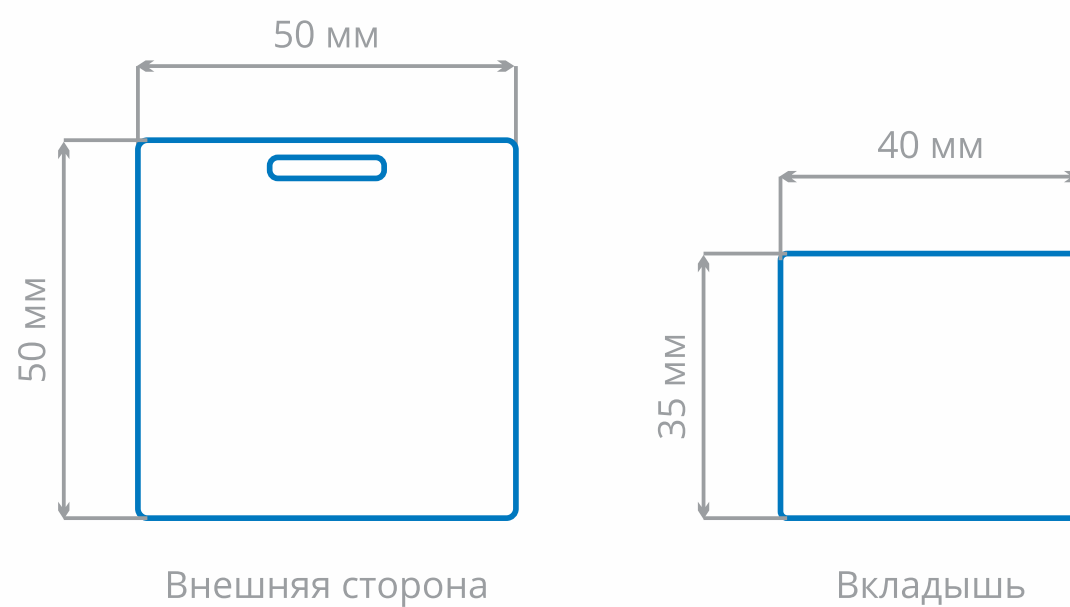

Бирка на чемодан 90x60мм

Бирка на чемодан 50x50мм

Бирка на чемодан 60x30мм

Нанесением полноцветное на внешнюю сторону бирки и вкладыш

Макет можно предоставить для производства в любом формате, включая картинку (в хорошем разрешении).

При нанесении без полей, макет должен иметь вылеты, 5 мм с каждой стороны.