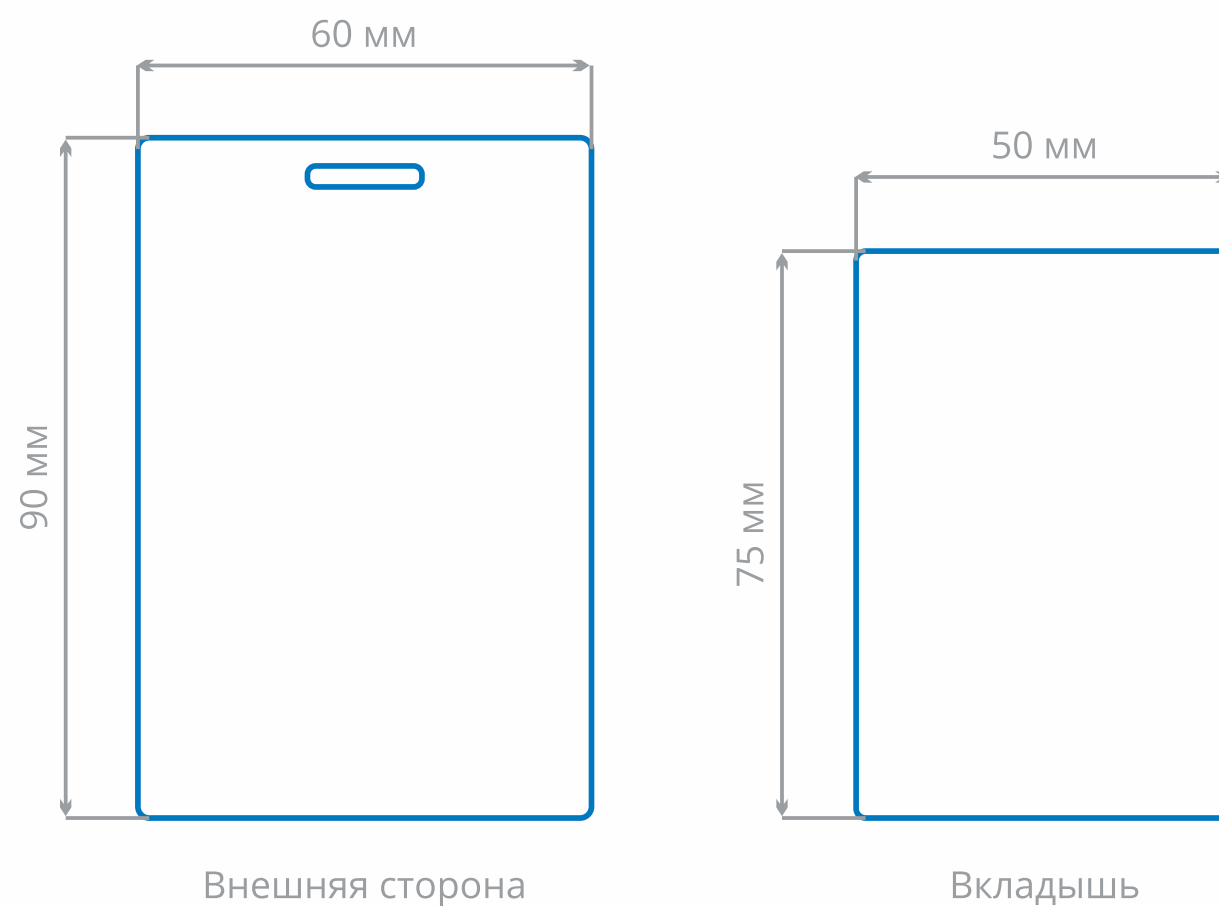

Бирка на чемодан 90x60мм

Бирка на чемодан 50x50мм

Бирка на чемодан 60x30мм

Нанесением полноцветное на внешнюю сторону бирки и вкладыш

Макет можно предоставить для производства в любом формате, включая картинку (в хорошем разрешении).

При нанесении без полей, макет должен иметь вылеты, 5 мм с каждой стороны.